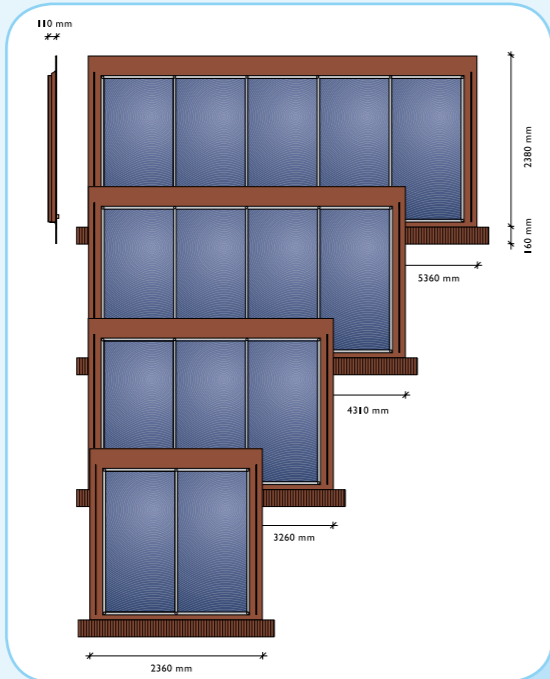

BRAAS GÜNEŞ KOLEKTÖR TİPLERİ