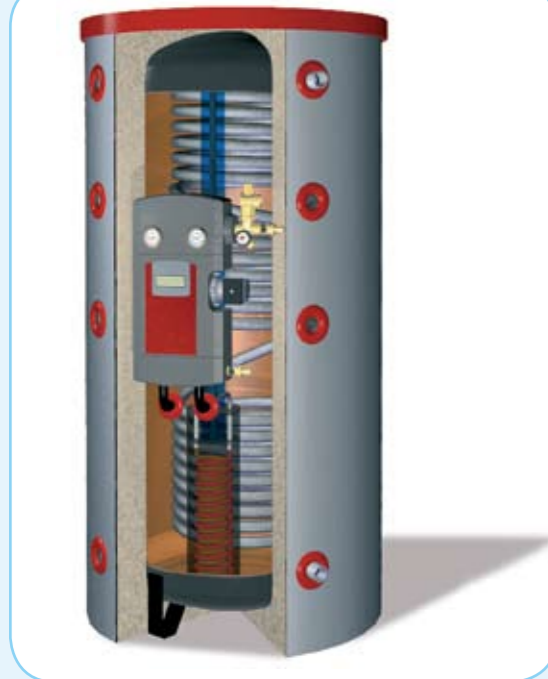

**INNOSOL ENTEGRE BOYLER SİSTEMİ
SULU ISITILMASI - EV ISITMASI DESTEĞİ**