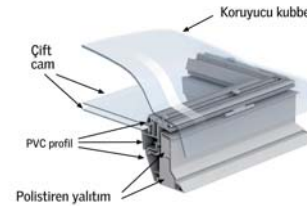

Çatı çıkış kapakları

Boyut cm:	45 x 55	Boyut cm:	45 x 73	Boyut cm:	54 x 83
VLT 025 - Çatı çıkış kapağı (Ahşap)	89 €	VLT 029 - Çatı çıkış kapağı (Ahşap)	109 €	GVT 103 - Çatı çıkış kapağı (Poliüretan)	174 €

Kumandalı Kontrol

- Ortadan menteşeli (Pivot) pencerelerin tümüyle uyumludur

Baz Paket

KUX 110 K + KMG 100K

Paketteki ürünler:
- Pencere motoru
- Kontrol ünitesi
- Aç-kapa kumanda
- Yağmur sensörü

BAZ PAKET

263 €

Akıllı Paket

KMX 110K

Paketteki ürünler:
- Pencere motoru
- Kontrol ünitesi
- Dokunmatik ekranlı akıllı kumanda
- Yağmur sensörü

AKILLI PAKET

407 €

Solar Paket

KSX 100K

Paketteki ürünler:
- Pencere motoru
- Solar panel
- Dokunmatik ekranlı akıllı kumanda
- Yağmur sensörü

SOLAR PAKET

514 €

Güneş tünelleri

Çatı arasında boruların yerleştirileceği mesafe 90-170 cm ise sert borulu Güneş tüneli (T_R) kullanılmalıdır. Bu mesafe ek borular ile (ZTR) 6 metreye kadar uzatılabilir. Güneş tüneli gümüş alaşımli iç yüzeyi ile çatı üstündeki cam yüzeye vuran ışığı %99 oranında aşağıya taşır. Çatı arasındaki mesafe 40-90 cm ise esnek borulu (T_F) sistem tercih edilmelidir. Sonradan LED aydınlatma kiti eklenerek 24 saat ışık kaynağı sağlanabilir.

Modeller	Çap: 35 cm
TWR 0K14 - Sert borulu	369 €
TWF 0K14 - Esnek borulu	269 €
* TCR 0K14 - Sert borulu	460 €
* TCF 0K14 - Esnek borulu	319 €
ZTL 014 L - LED ışık kiti	65 €
ZTR 0K14 - 62cm uzatma borusu	60 €

* Bu ürünler maksimum %28 eğime kadar uygulanır.

Teras çatı sistemleri

CVP/CFP/CXP

Duman Tahliye seçeneklerini sorunuz!