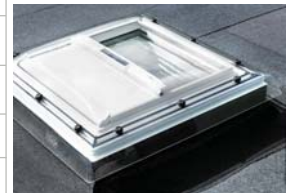

* Bu ürünler maksimum %28 eğime kadar uygulanır.

Teras çatı sistemleri

CVP/CFP/CXP

Duman Tahliye seçeneklerini sorunuz!

Model/Boyut:	60x60	60x90	80x80	90x90	90x120	100x100	100x150	120x120	150x150
CFP - 0073U Sabit	371 €	414 €	439 €	499 €	562 €	545 €	650 €	635 €	893 €
CVP - 0073U Manuel	467 €	522 €	562 €	653 €	825 €	728 €	920 €	881 €	-
CVP - 0673Q KLR 200 Akıllı uzaktan kumandalı	873 €	923 €	963 €	998 €	1.100 €	1.058 €	1.226 €	1.210 €	1.414 €
CXP - 0473Q Terasa çıkış penceresi	-	-	-	-	887 €	839 €	-	986 €	-
FMG - Elektrikli Plise Perde Beyaz 1016 Füme-1265	228 €	233 €	240 €	245 €	255 €	250 €	263 €	258 €	-
MSG - Solar Gölgelek Beyaz - 6090WL	250 €	256 €	264 €	270 €	281 €	275 €	289 €	283 €	-